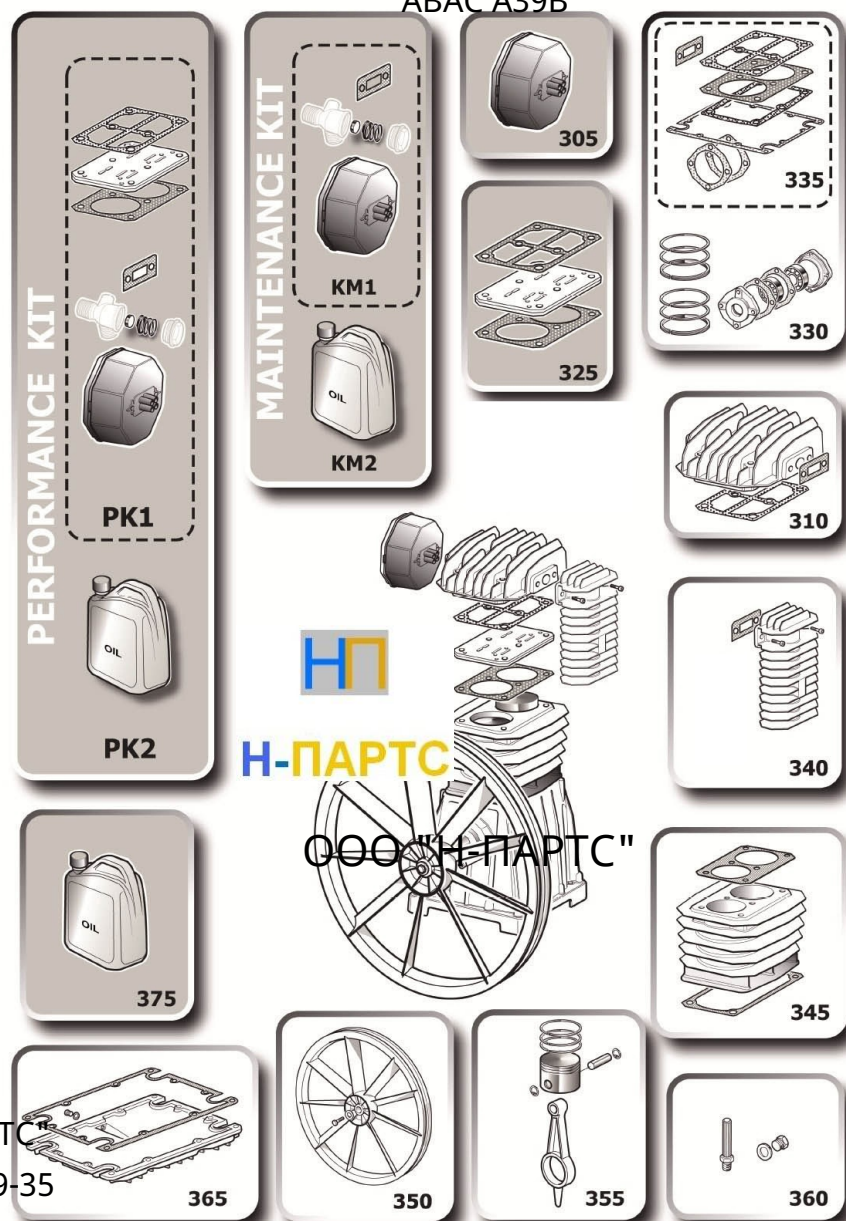

Запчасти (деталировка) поршневого компрессора (компрессорной головки)
A39B

АВАС А39В

ООО "H-ПАРТС"
 +7-495-740-89-35

www.noemi-parts.ru

Pump parts				
Nr.	Item	Description	End	Q.ty
305	2236111635	Filtro aria		1.00 PC
310	2901325044	Kit testa/cilindro		1.00 PC
325	2236112518	Kit Piastra Valvole		1.00 PC
330	2901325046	Kit upgrade		1.00 PC
335	2901325045	Kit guarnizione		1.00 PC
345	2236112435	Kit Cilindro		1.00 PC
350	2901325050	Kit volano		1.00 PC
355	2236111620	Kit Biella - Pistone (BP)		1.00 PC
360	2901325049	Kit livello olio		1.00 PC
365	2236112438	Kit Fondo Carter		1.00 PC
375	1630020700	Flacone olio		1.00 PC
KM1	8973037864	Maintenance kit		1.00 PC
KM2		ORDER OIL SEPARATELY/1630020700		1.00 PC
PK1	8973037657	Performance kit		1.00 PC
PK2		ORDER OIL SEPARATELY/1630020700		1.00 PC