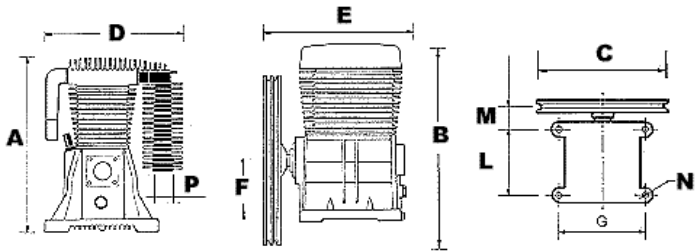

Code: 4900000

B 4900

Деталировка (схема) компрессорной головки (поршневого блока) АВАС В4900В

H-ПАРТС

ООО "H-ПАРТС"
+7-495-740-89-35
+7-495-740-89-36
www.noemi-parts.ru

Dimensions:

In mm

A	B	C	D	E	F	G	L	M	N	P
363	424	370	210	307	124	174	146	105	11	1/2" F

Box Weight: 15 Kg Box Dimensions: W x D x L: 301 x 376 x 432

Tightening Torques, Cylinder Head:

Bolt Size:	M8
MinTorque:	22.45 Nm
Max Torque:	27.43 Nm

Technical Data:

Cylinders:	2	
Stages:	2	
Air Flow:	514 L/m in	18,1 cfm
Power:	3 Kw	4 HP
Speed:	1450 rpm	
Max Pressure:	12 Bar	174 psi

Svc = Service Item

Запчасти для поршневого блока (компрессорной головки) Абак В4900В