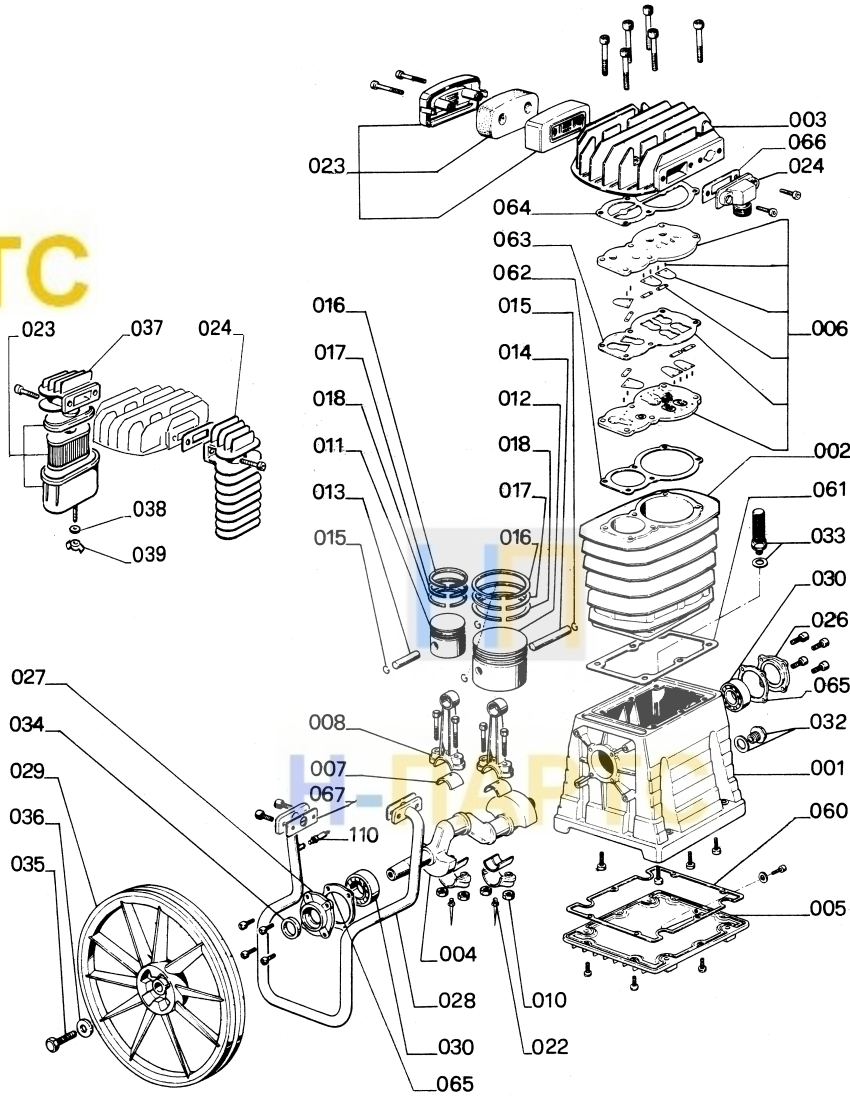

Code: 4900000

B 4900

Деталировка (схема) компрессорной головки (поршневого блока) АВАС В4900В

H-ПАРТС

ООО "H-ПАРТС"
+7-495-740-89-35
+7-495-740-89-36
www.noemi-parts.ru

Dimensions:

In mm

A	B	C	D	E	F	G	L	M	N	P
363	424	370	210	307	124	174	146	105	11	1/2" F

Box Weight: 15 Kg Box Dimensions: W x D x L: 301 x 376 x 432

Tightening Torques, Cylinder Head:

Bolt Size:	M8
MinTorque:	22.45 Nm
Max Torque:	27.43 Nm

Technical Data:

Cylinders:	2	
Stages:	2	
Air Flow:	514 L/m in	18,1 cfm
Power:	3 Kw	4 HP
Speed:	1450 rpm	
Max Pressure:	12 Bar	174 psi

Svc = Service Item

Запчасти для поршневого блока (компрессорной головки) Абак В4900В